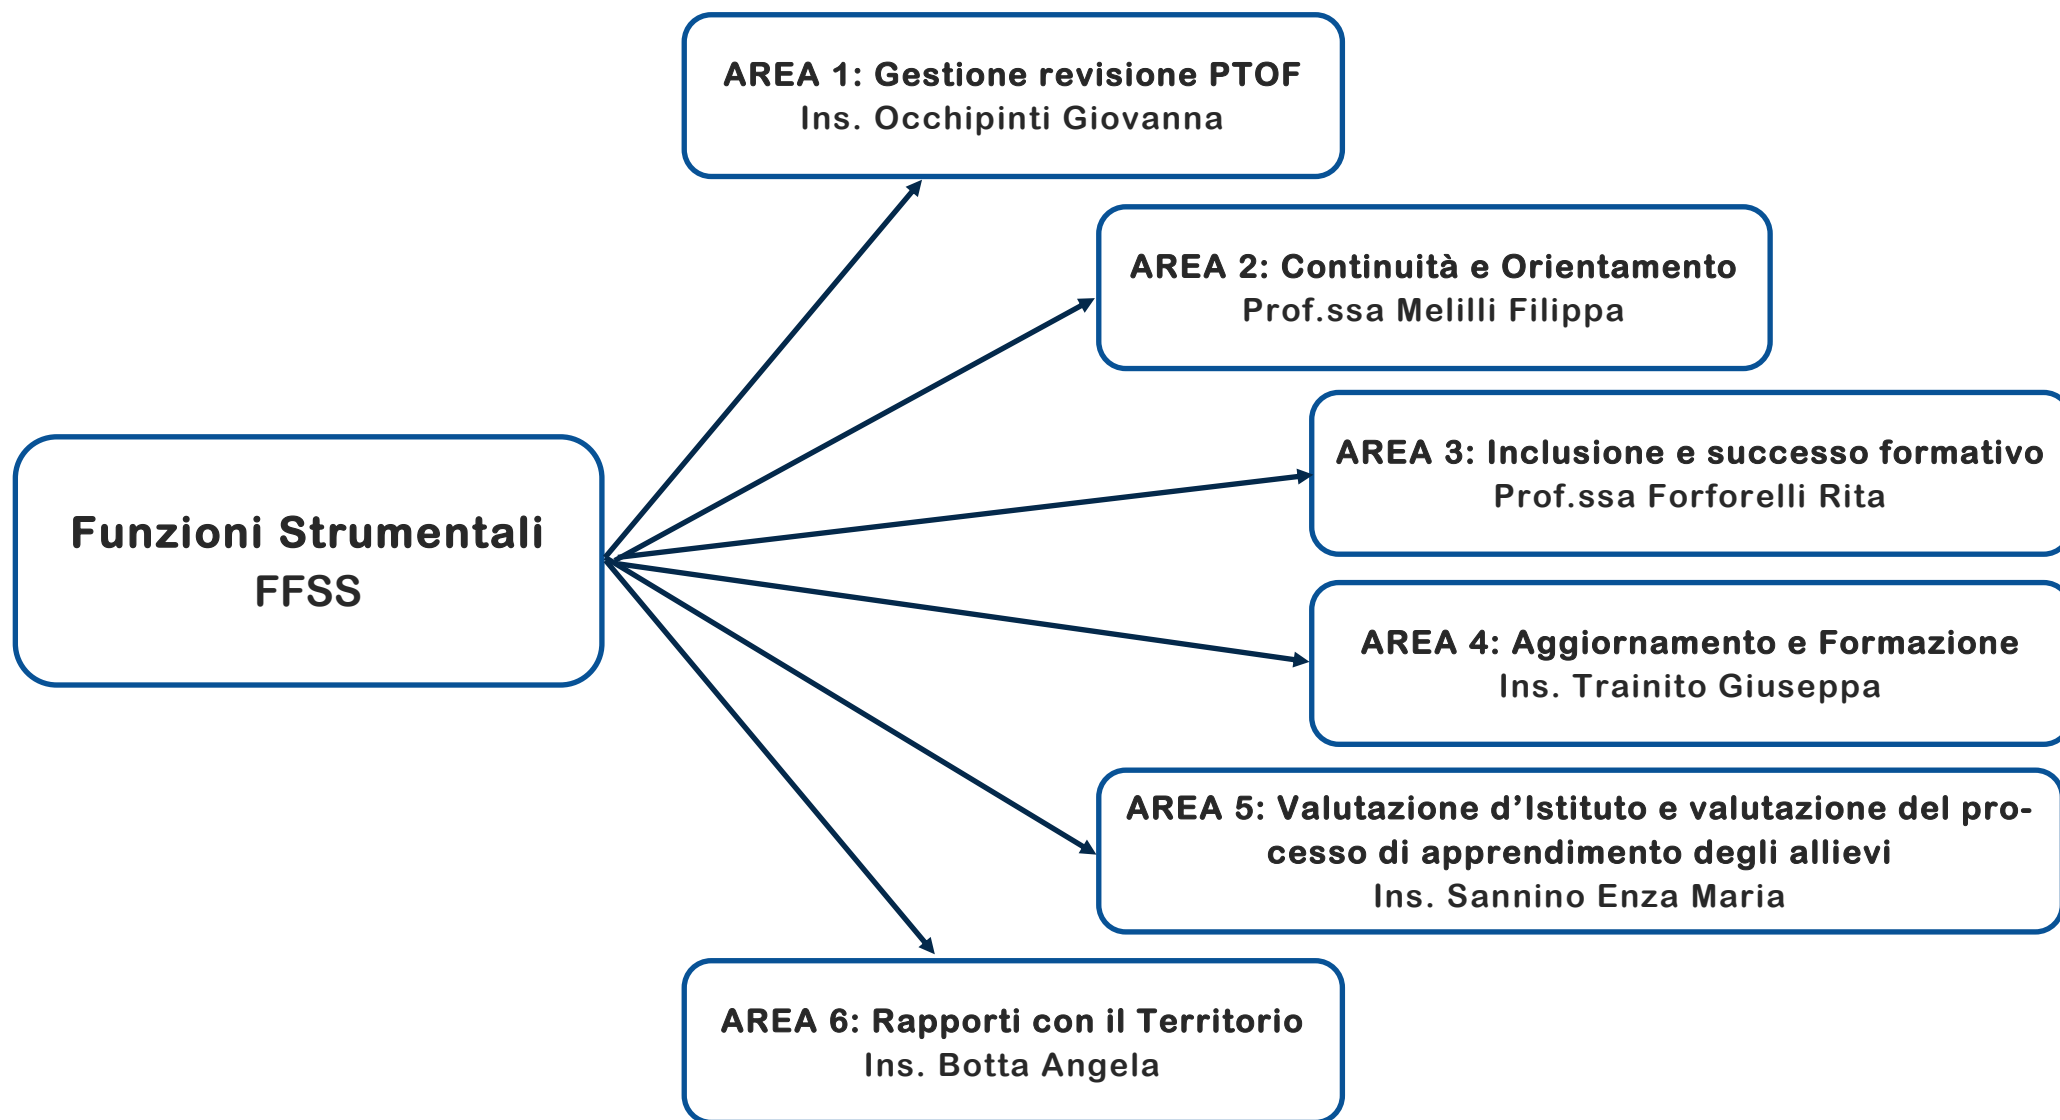

Istituto Comprensivo "Leonardo Sciascia"
Via Malfà, 32 - 97019 Vittoria (RG)- Tel. 09321836028
Cod. Fisc.: 91002500881 - Cod. Mecc. RGIC802008
sito www.icsciasciascoglitti.edu.it
e-mail: rgic802008@istruzione.it