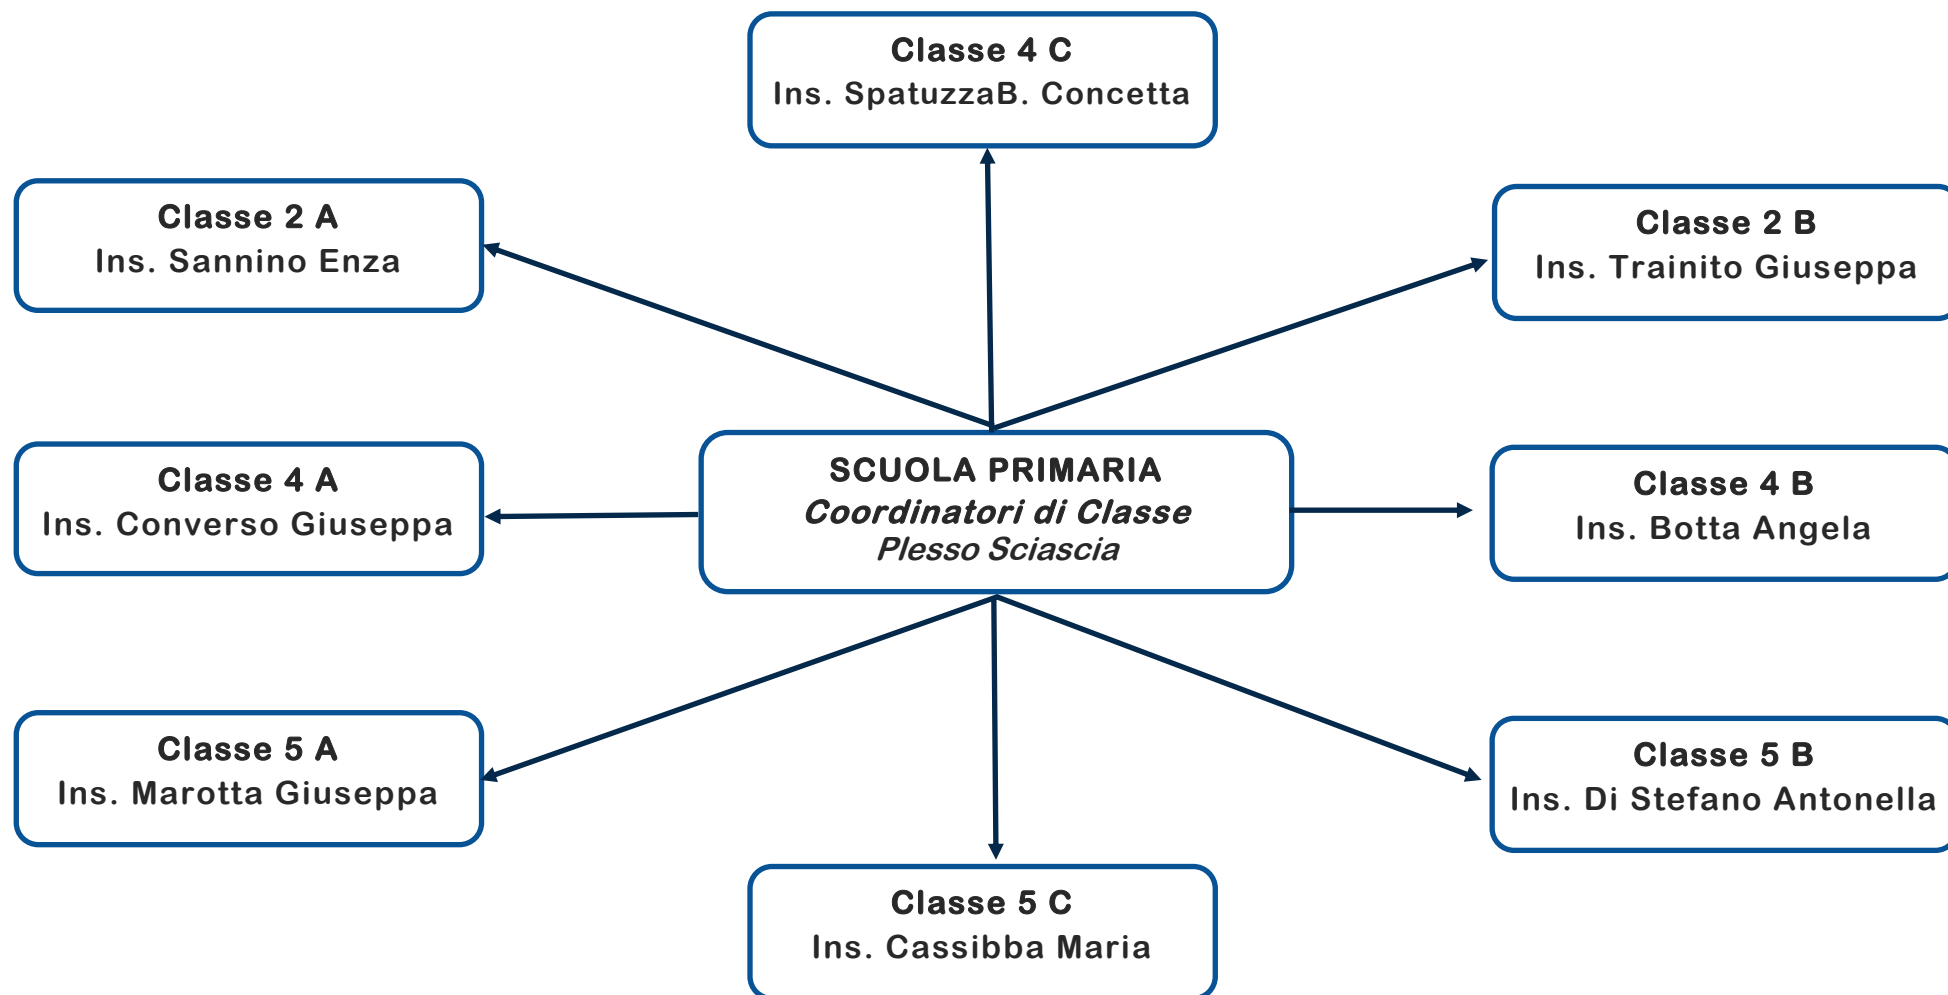

Classe 2 C
Ins. Modica Maria

Classe 3 A
Ins. Monachello Marilena

Classe 3 B
Ins. Macaudo Rosalba

Classe 3 C
Ins. Cammalleri Loredana

Istituto Comprensivo "Leonardo Sciascia"
Via Malfà, 32 - 97019 Vittoria (RG)- Tel. 09321836028
Cod. Fisc.: 91002500881 - Cod. Mecc. RGIC802008
sito www.icsciasciascoglitti.edu.it
e-mail: rgic802008@istruzione.it