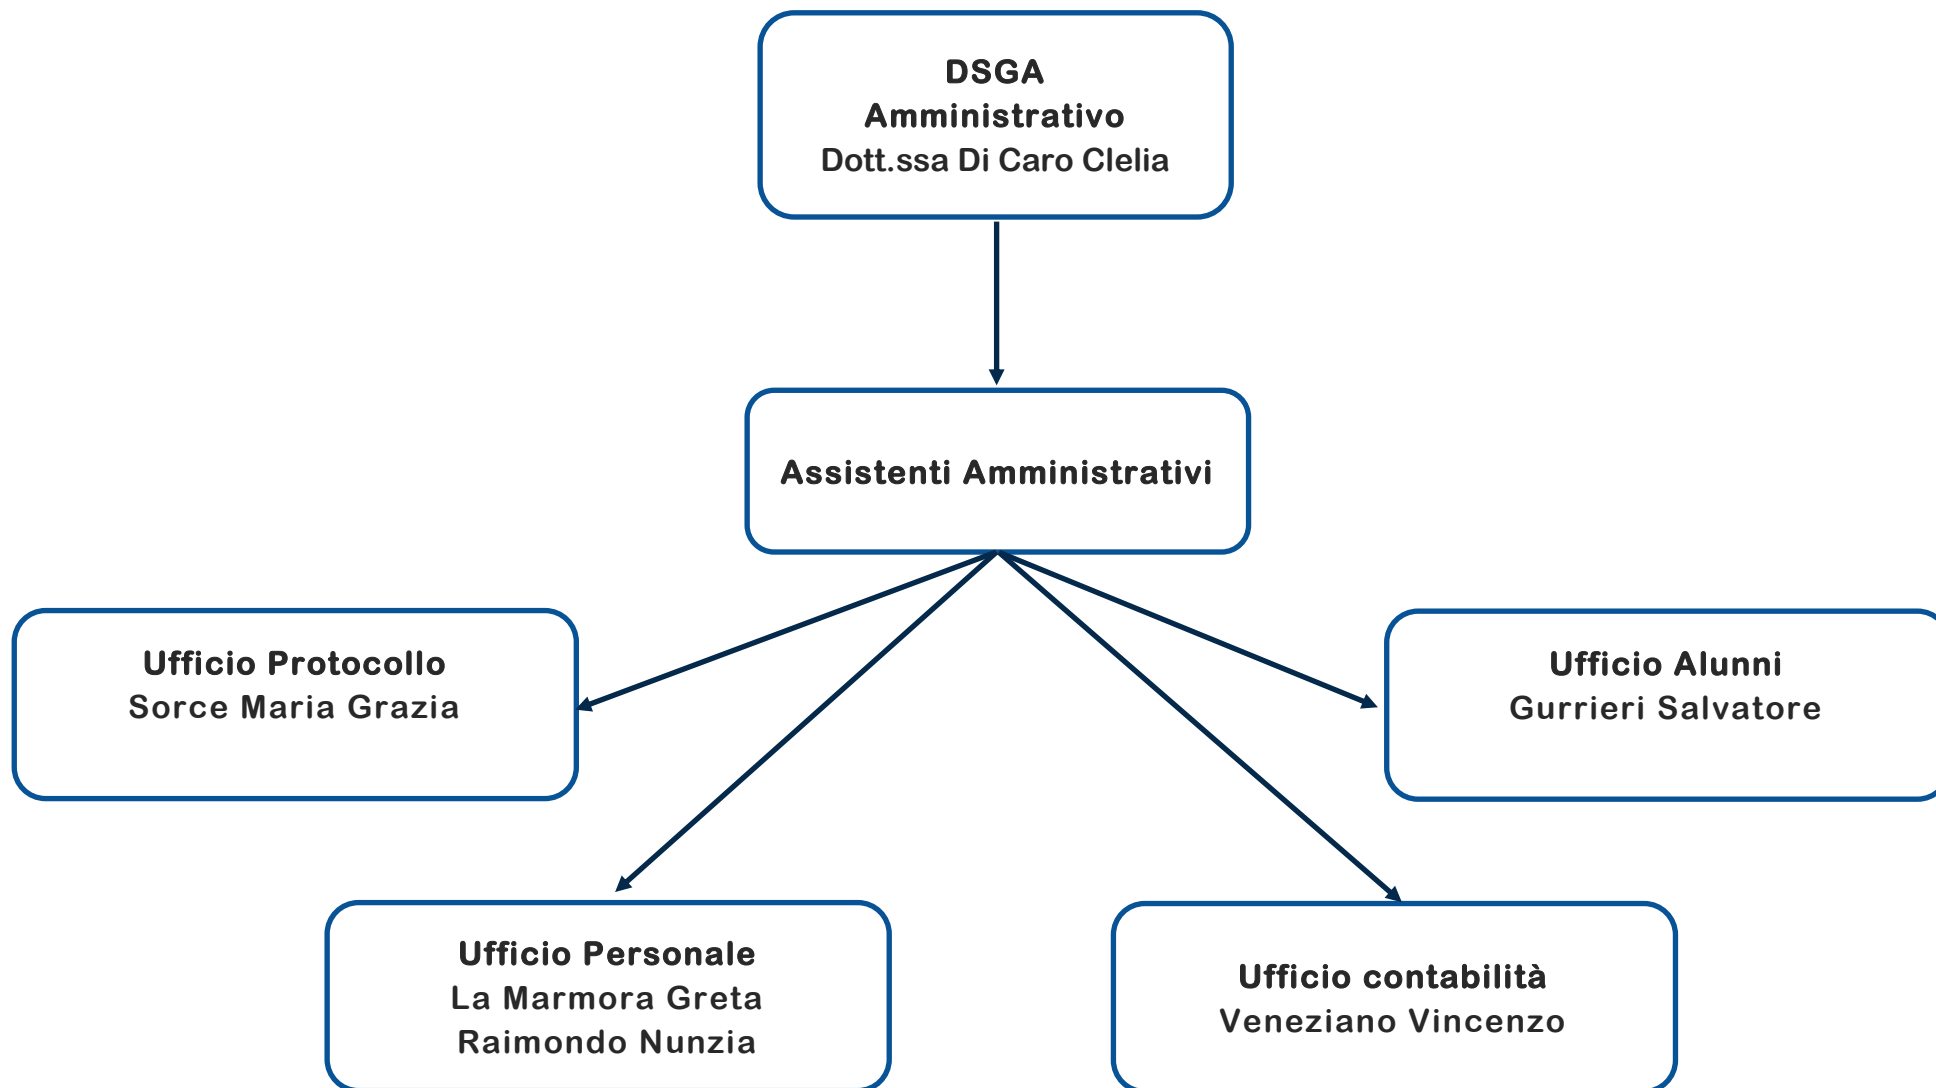

Istituto Comprensivo "Leonardo Sciascia"
Via Malfà, 32 - 97019 Vittoria (RG)- Tel. 09321836028
Cod. Fisc.: 91002500881 - Cod. Mecc. RGIC802008
sito www.icsciasciascoglitti.edu.it
e-mail: rgic802008@istruzione.it