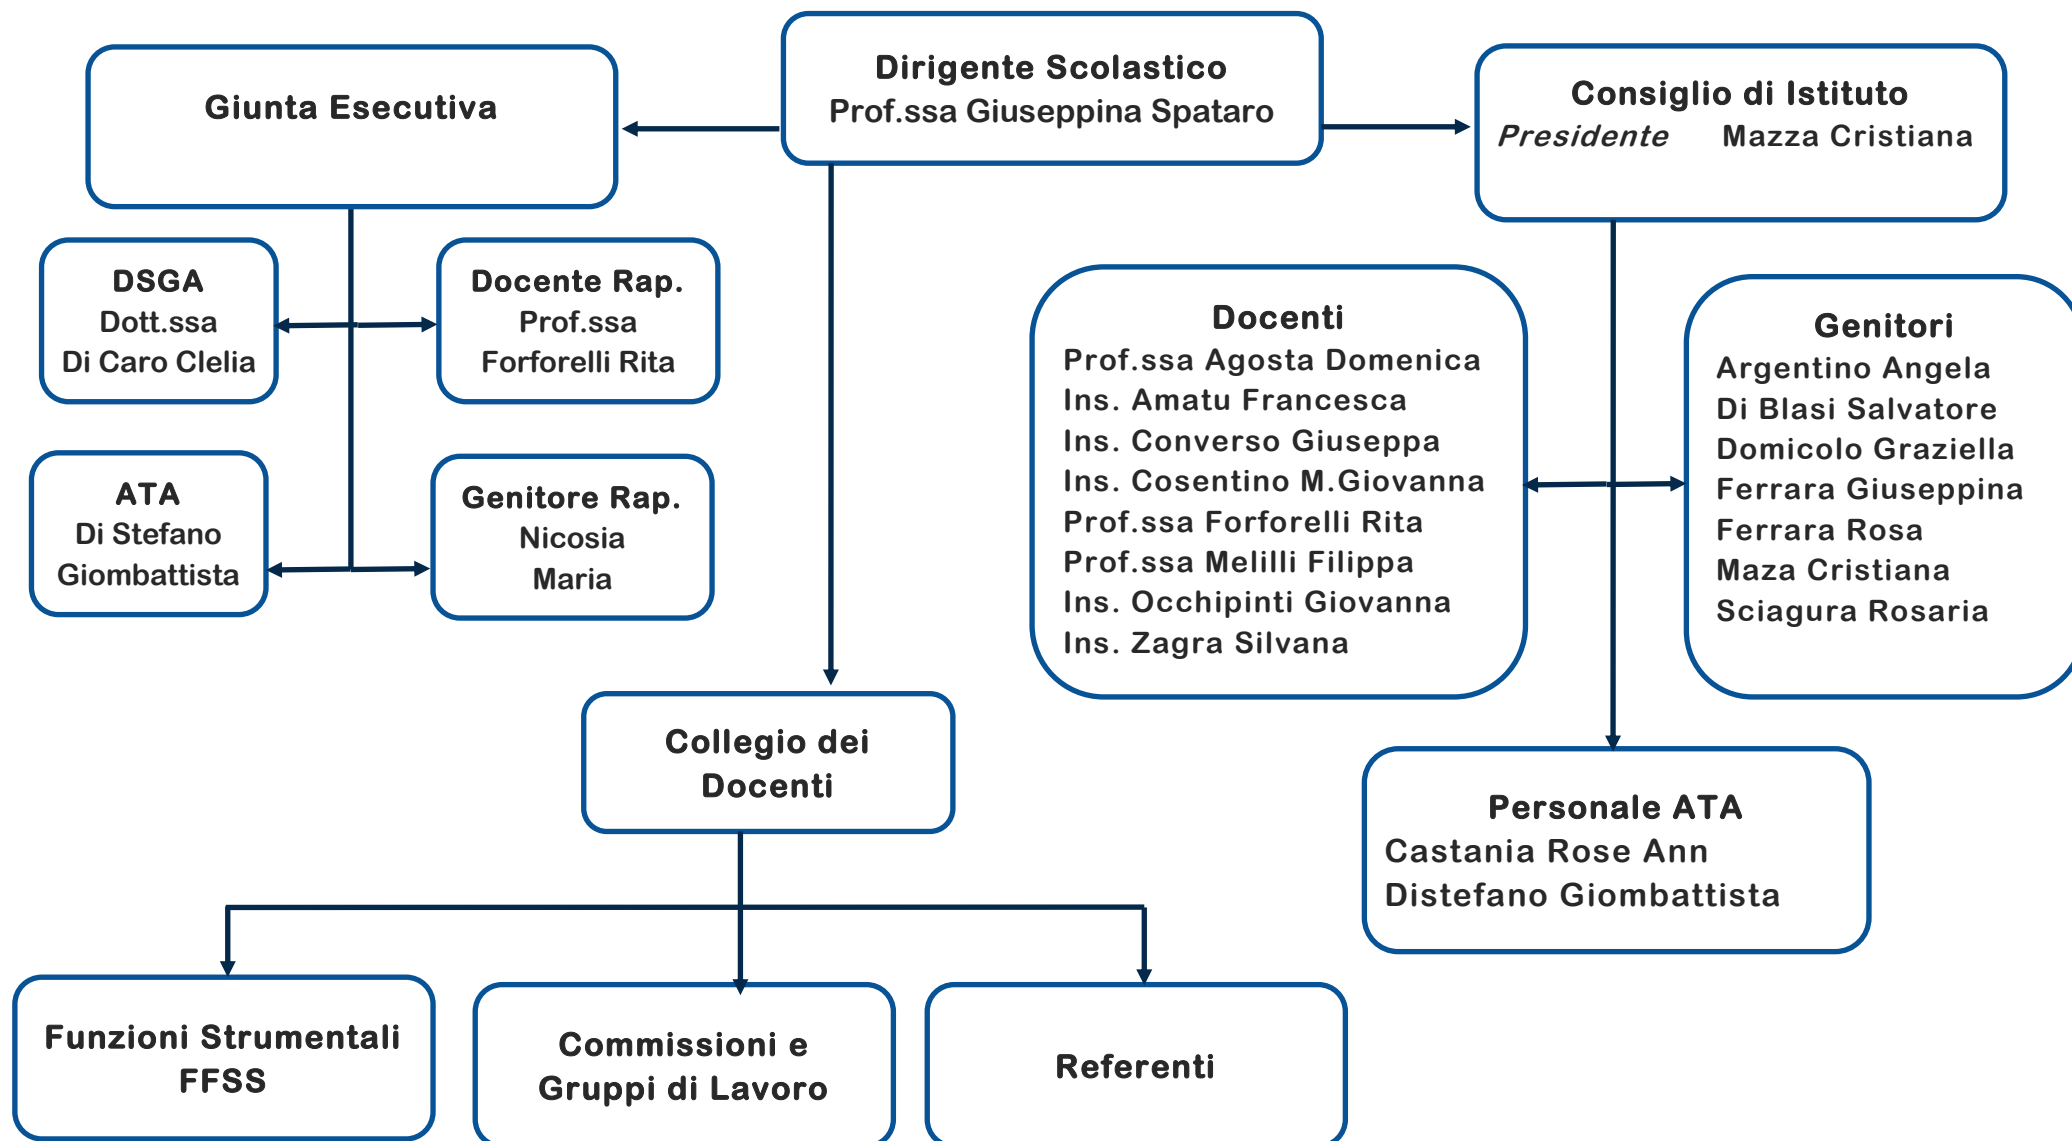

Istituto Comprensivo "Leonardo Sciascia"
Via Malfà, 32 - 97019 Vittoria (RG)- Tel. 09321836028
Cod. Fisc.: 91002500881 - Cod. Mecc. RGIC802008
sito www.icsciasciascoglitti.edu.it
e-mail: rgic802008@istruzione.it