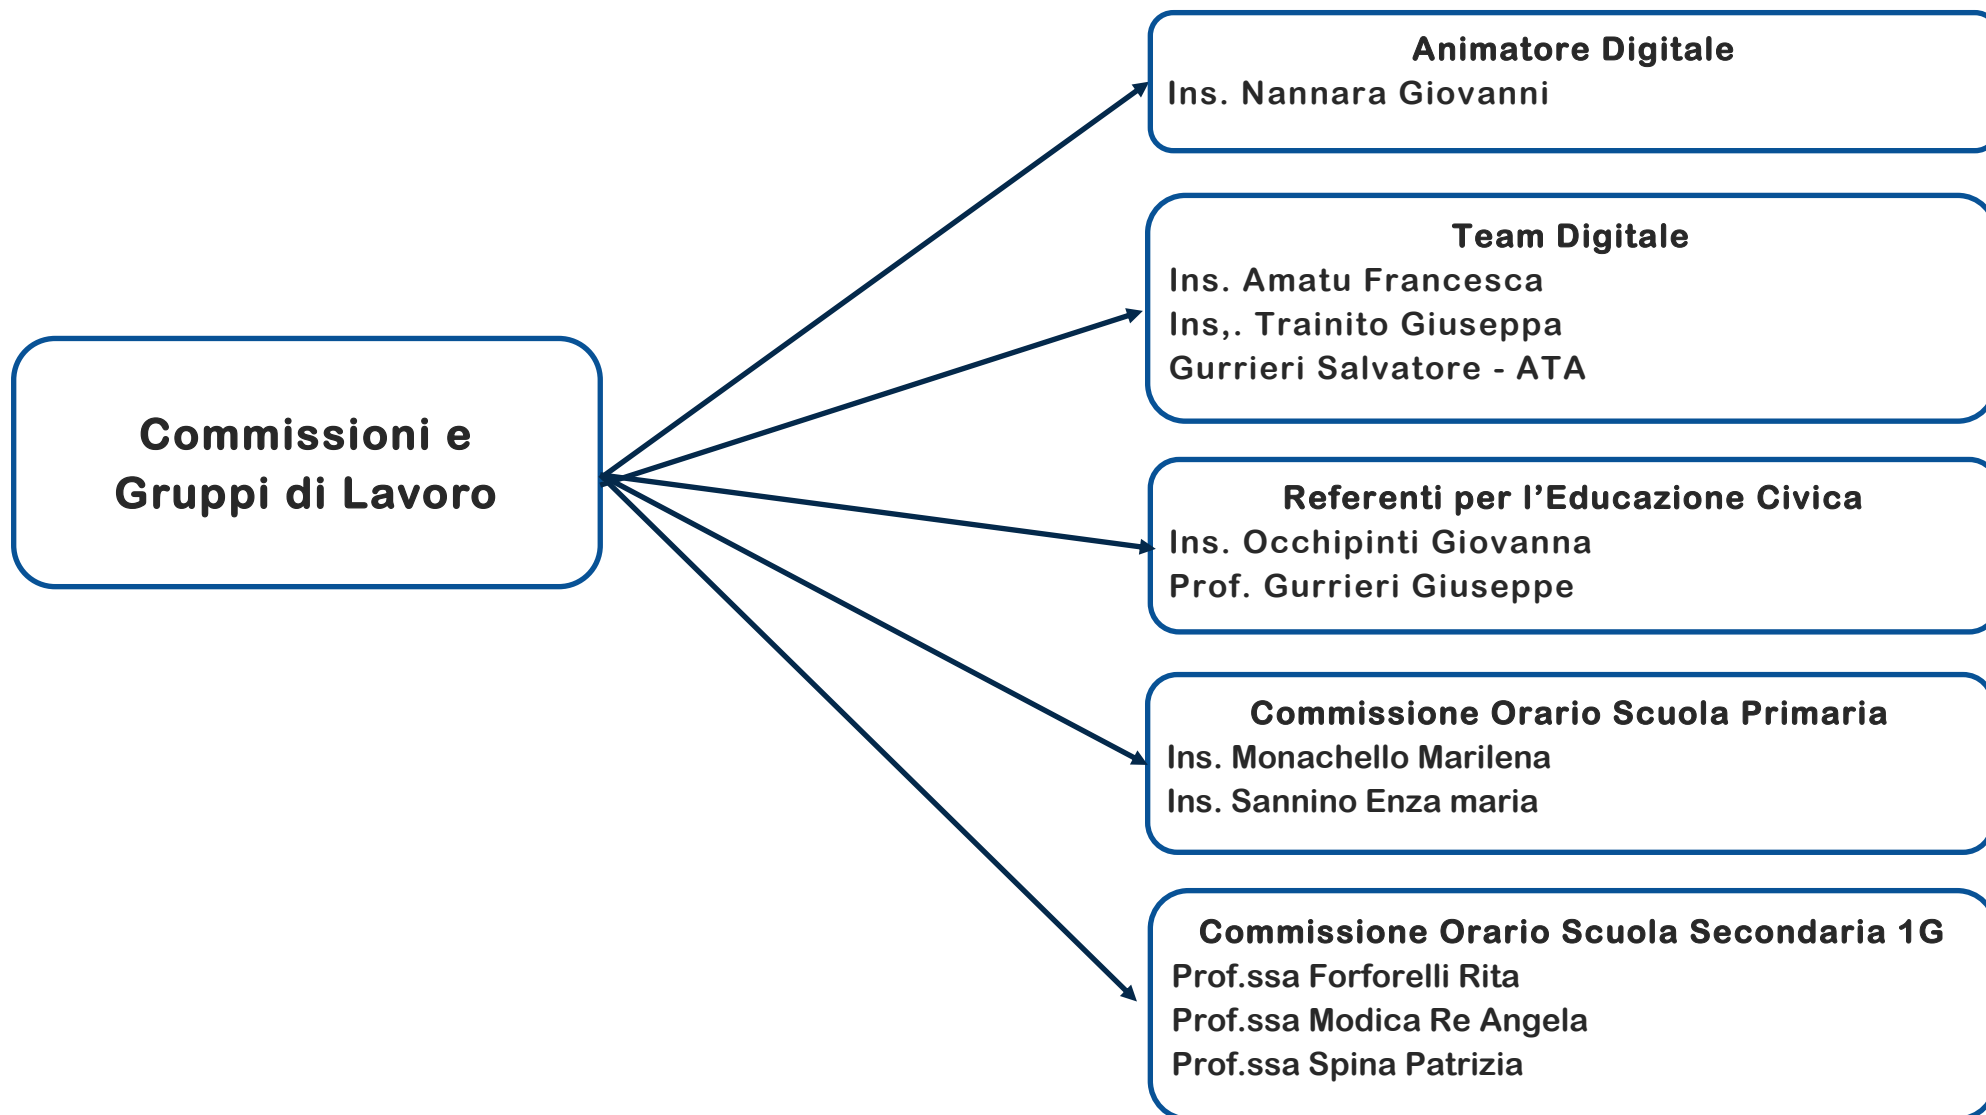

Istituto Comprensivo "Leonardo Sciascia"
Via Malfà, 32 - 97019 Vittoria (RG)- Tel. 09321836028
Cod. Fisc.: 91002500881 - Cod. Mecc. RGIC802008
sito www.icsciasciascoglitti.edu.it
e-mail: rgic802008@istruzione.it