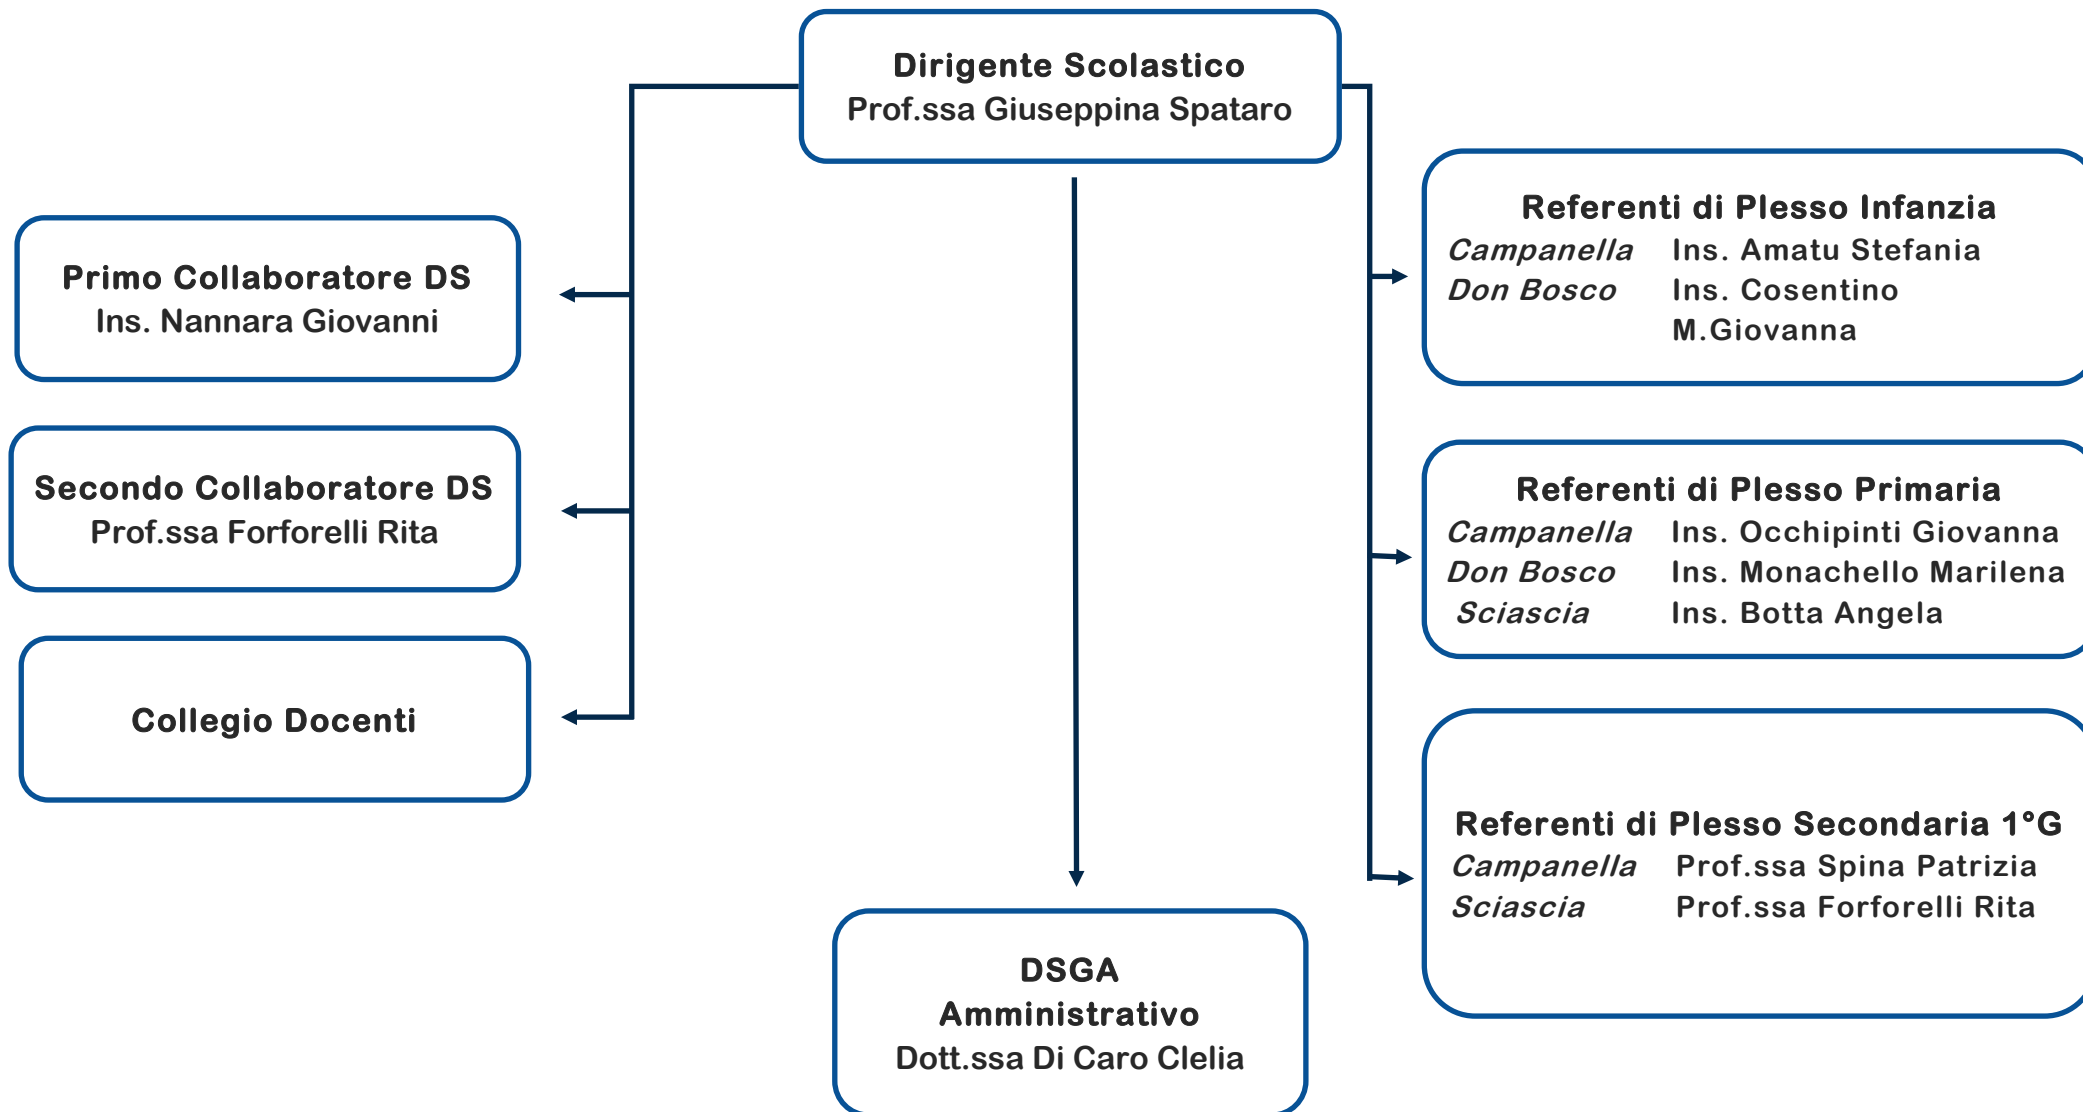

Istituto Comprensivo "Leonardo Sciascia"

Via Malfà, 32 - 97019 Vittoria (RG)- Tel. 09321836028

Cod. Fisc.: 91002500881 - Cod. Mecc. RGIC802008

sito www.icsciasciascoglitti.edu.it

e-mail: rgic802008@istruzione.it

Ministero dell'Istruzione,
dell'Università e della Ricerca

Istituto Comprensivo "Leonardo Sciascia"
Via Malfà, 32 - 97019 Vittoria (RG)- Tel. 09321836028
Cod. Fisc.: 91002500881 - Cod. Mecc. RGIC802008
sito www.icsciasciascoglitti.edu.it
e-mail: rgic802008@istruzione.it