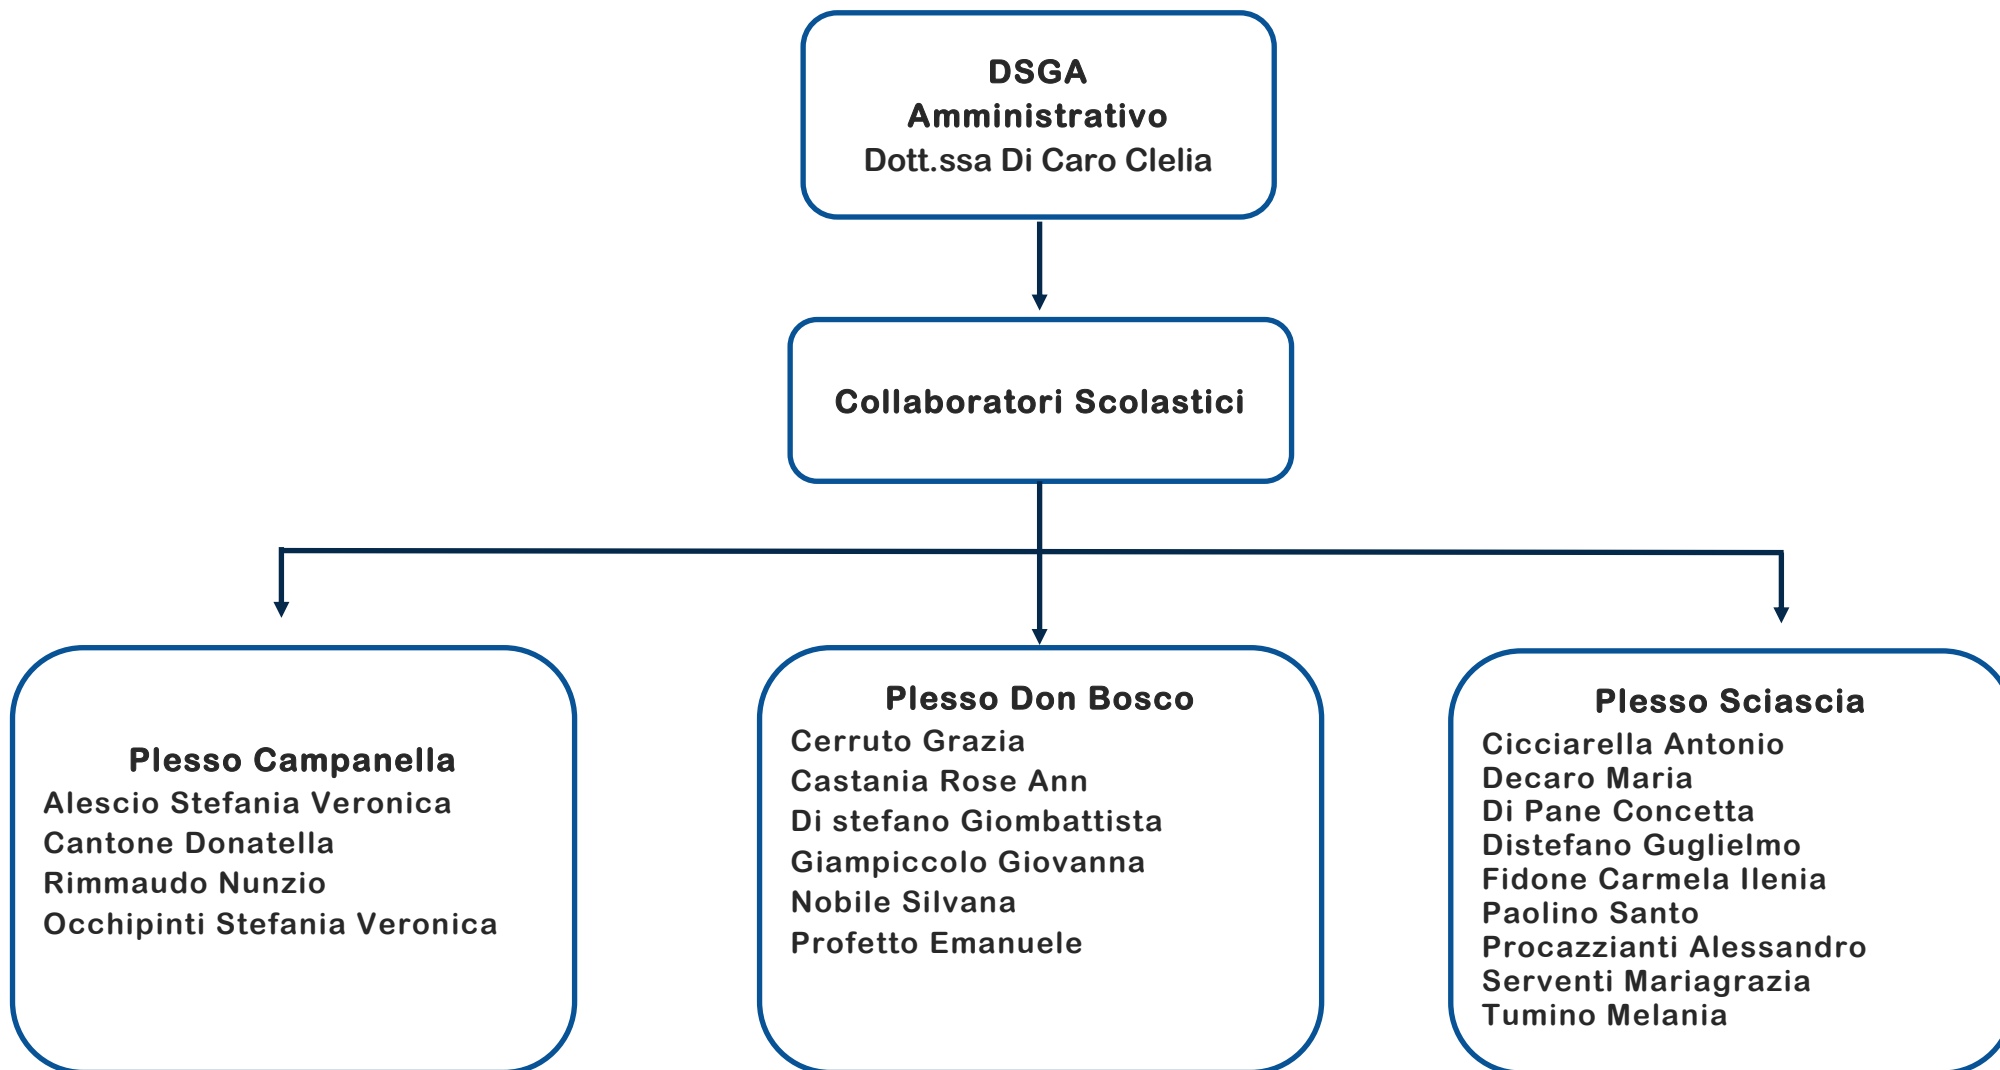

Istituto Comprensivo "Leonardo Sciascia"
Via Malfà, 32 - 97019 Vittoria (RG)- Tel. 09321836028
Cod. Fisc.: 91002500881 - Cod. Mecc. RGIC802008
sito www.icsciasciascoglitti.edu.it
e-mail: rgic802008@istruzione.it