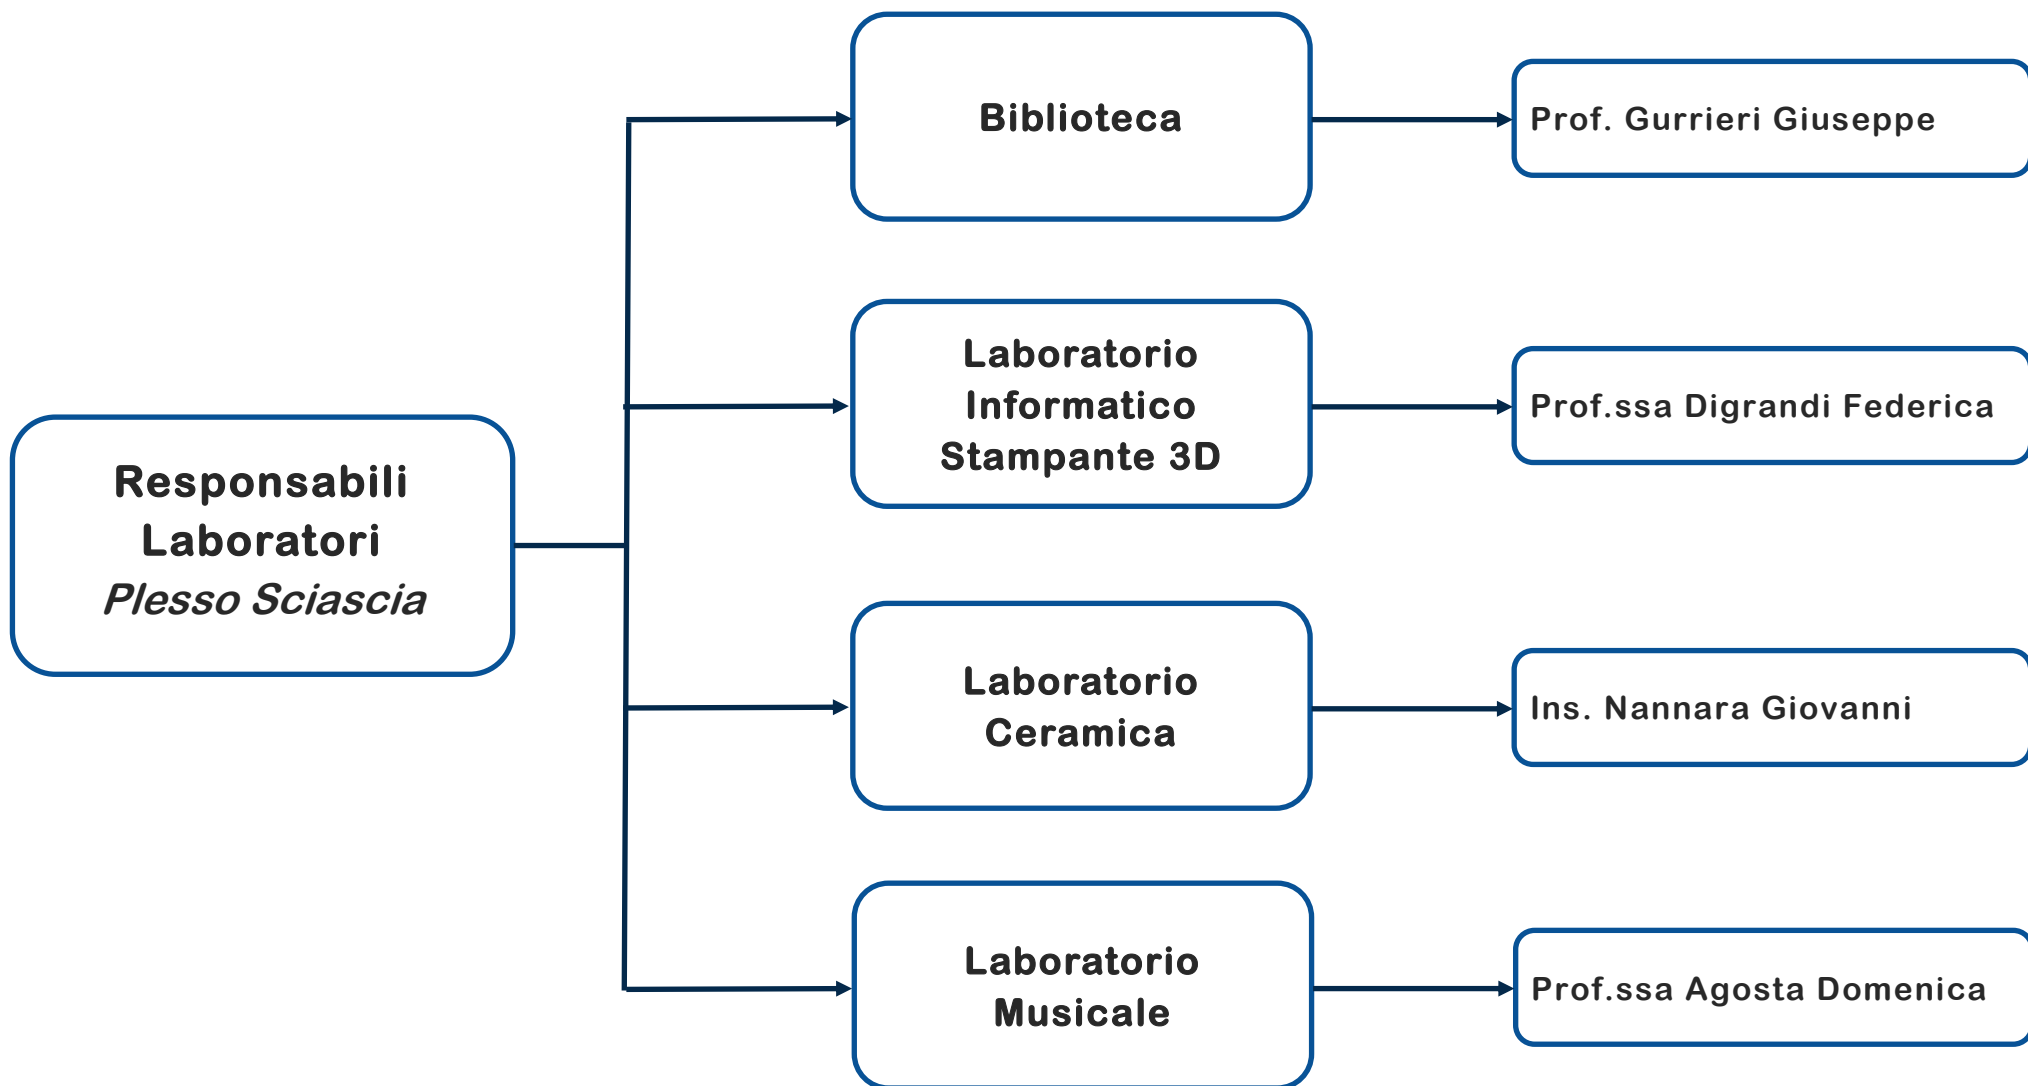

Istituto Comprensivo "Leonardo Sciascia"
Via Malfà, 32 - 97019 Vittoria (RG)- Tel. 09321836028
Cod. Fisc.: 91002500881 - Cod. Mecc. RGIC802008
sito www.icsciasciascoglitti.edu.it
e-mail: rgic802008@istruzione.it