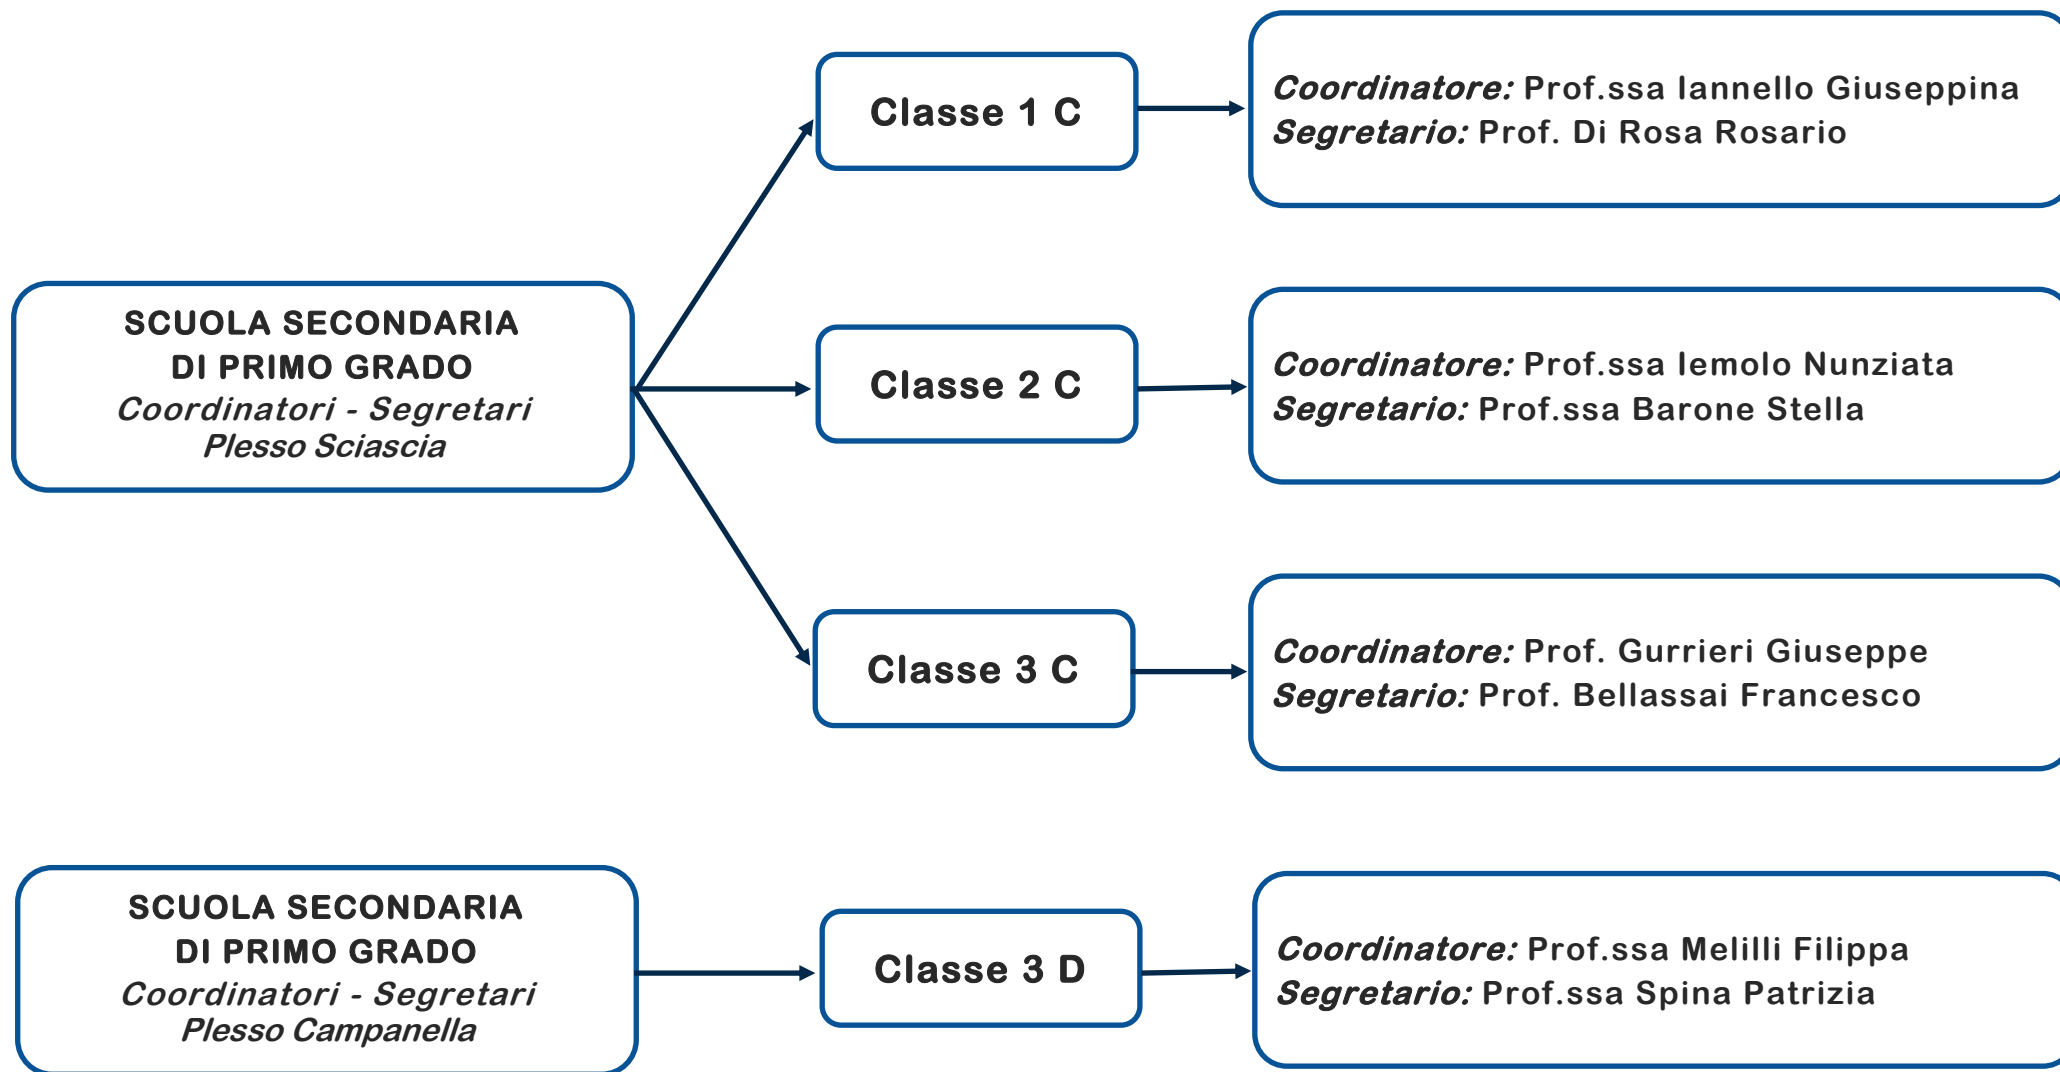

Istituto Comprensivo "Leonardo Sciascia"
Via Malfà, 32 - 97019 Vittoria (RG)- Tel. 09321836028
Cod. Fisc.: 91002500881 - Cod. Mecc. RGIC802008
sito www.icsciasciascoglitti.edu.it
e-mail: rgic802008@istruzione.it