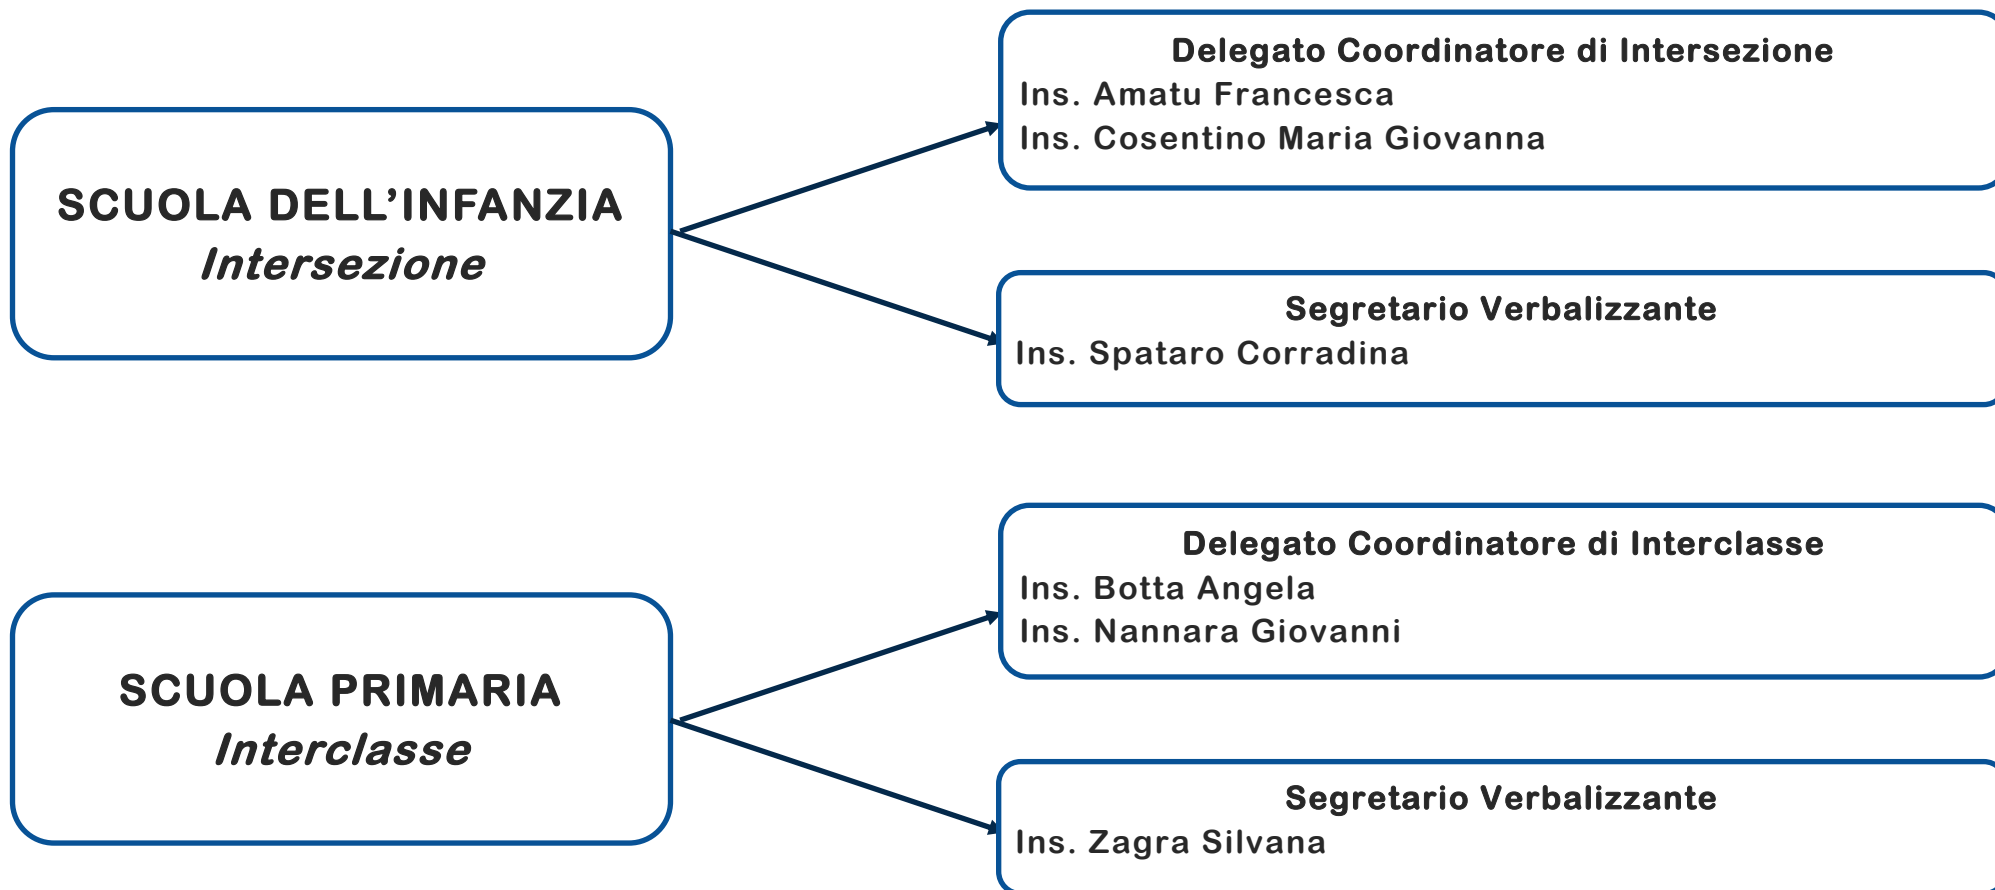

Istituto Comprensivo "Leonardo Sciascia"
Via Malfà, 32 - 97019 Vittoria (RG)- Tel. 09321836028
Cod. Fisc.: 91002500881 - Cod. Mecc. RGIC802008
sito www.icsciasciascoglitti.edu.it
e-mail: rgic802008@istruzione.it