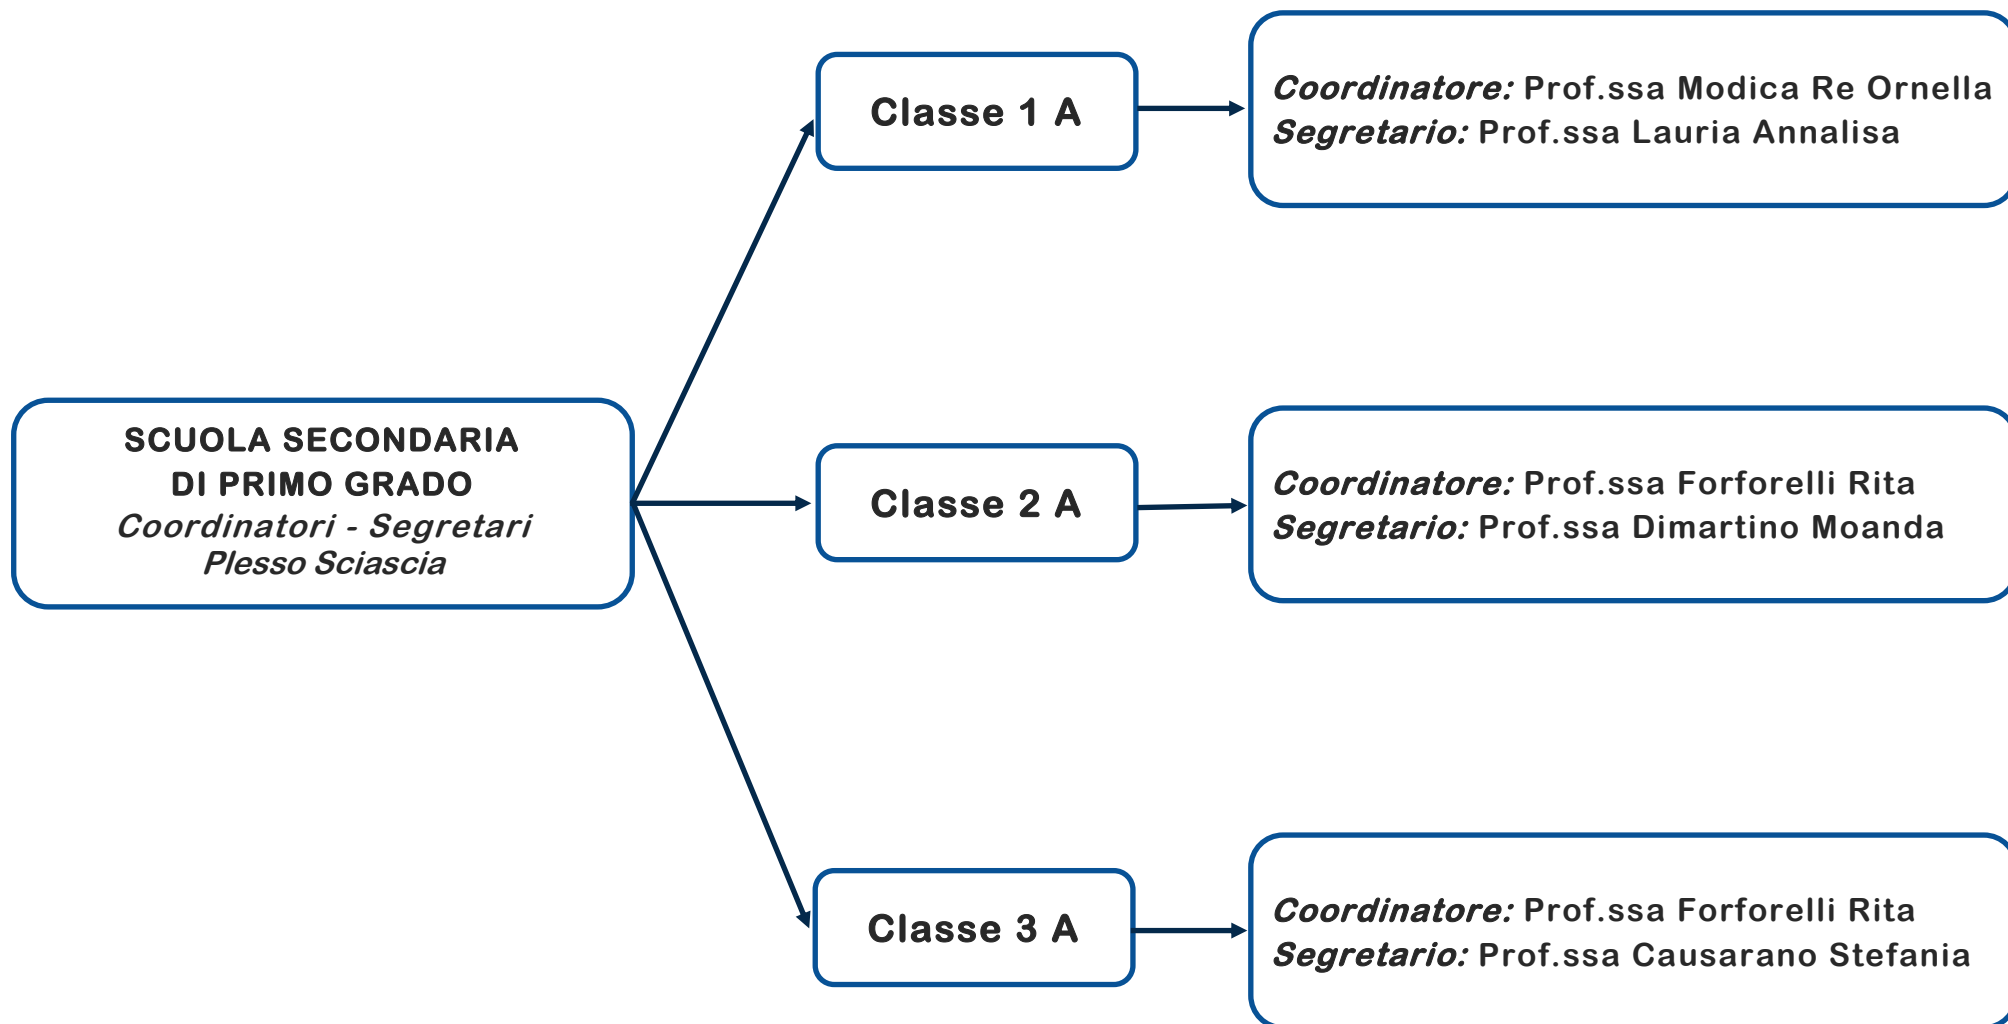

Istituto Comprensivo "Leonardo Sciascia"
Via Malfà, 32 - 97019 Vittoria (RG)- Tel. 09321836028
Cod. Fisc.: 91002500881 - Cod. Mecc. RGIC802008
sito www.icsciasciascoglitti.edu.it
e-mail: rgic802008@istruzione.it