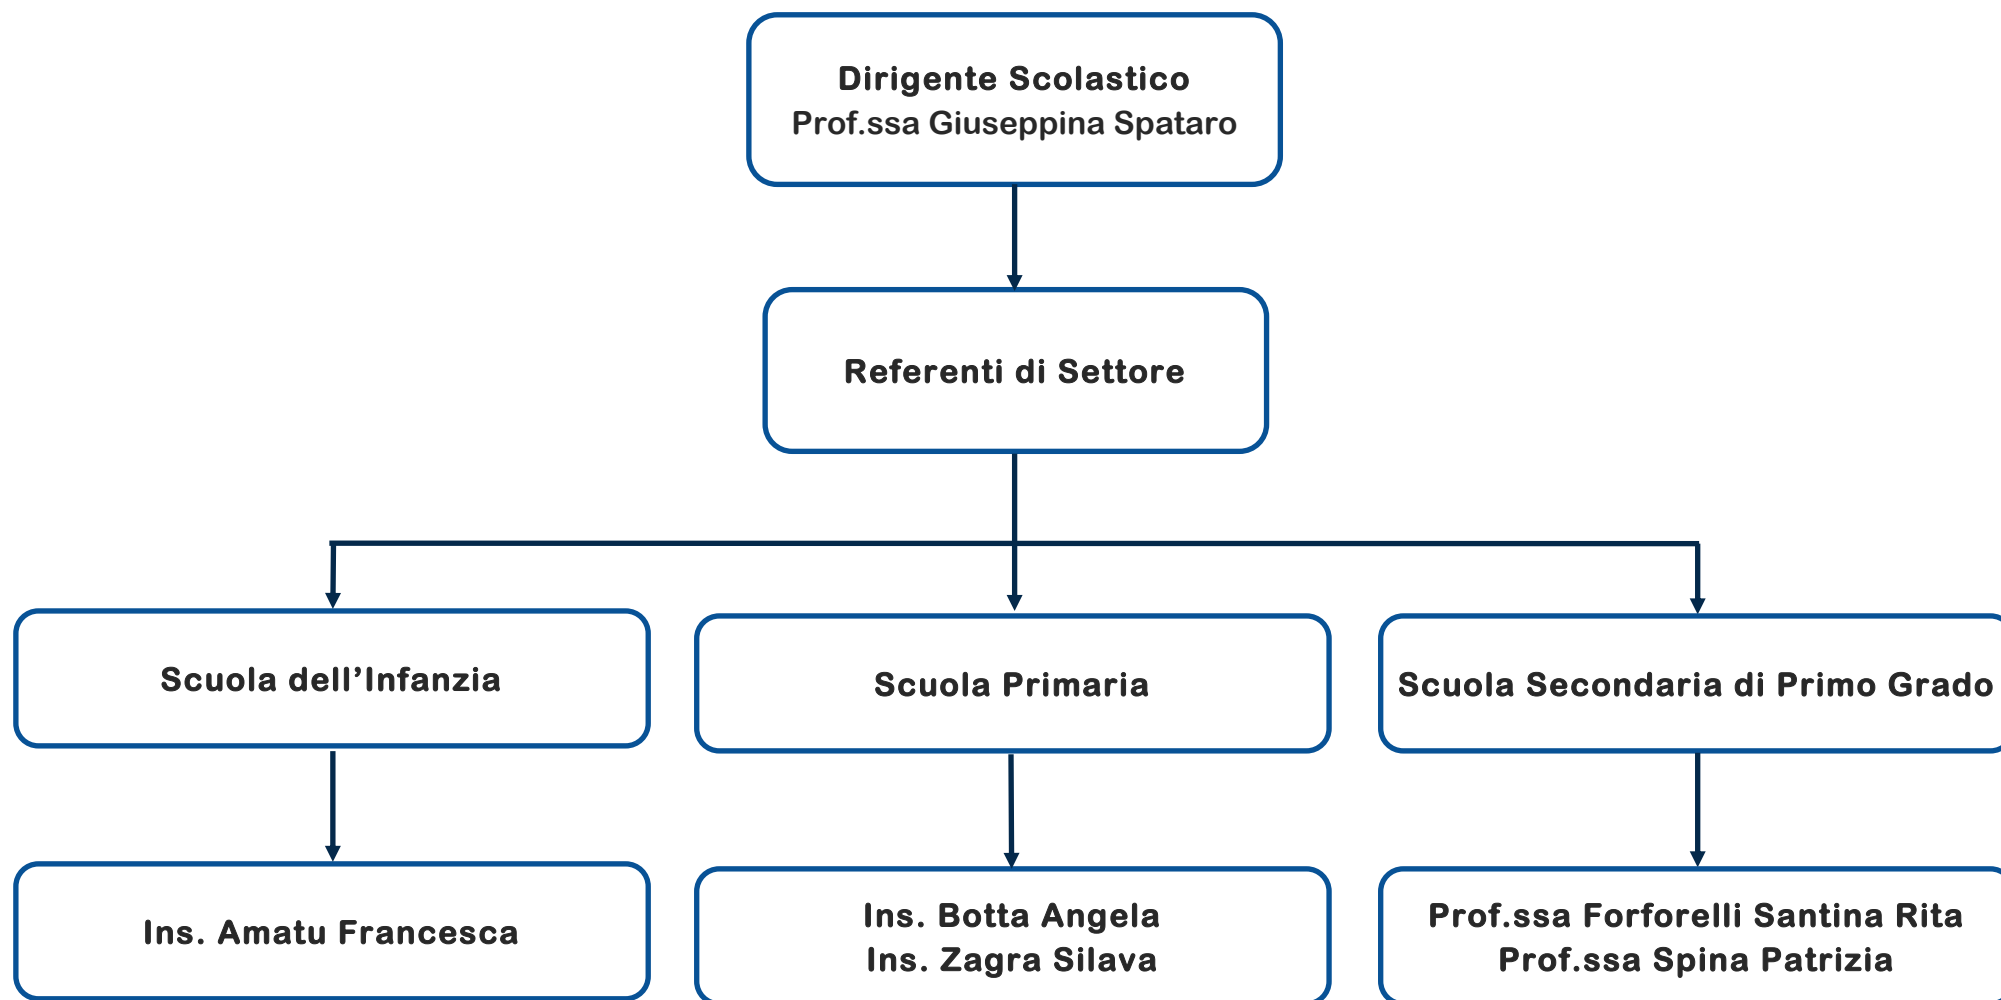

Istituto Comprensivo "Leonardo Sciascia"
Via Malfà, 32 - 97019 Vittoria (RG)- Tel. 09321836028
Cod. Fisc.: 91002500881 - Cod. Mecc. RGIC802008
sito www.icsciasciascoglitti.edu.it
e-mail: rgic802008@istruzione.it