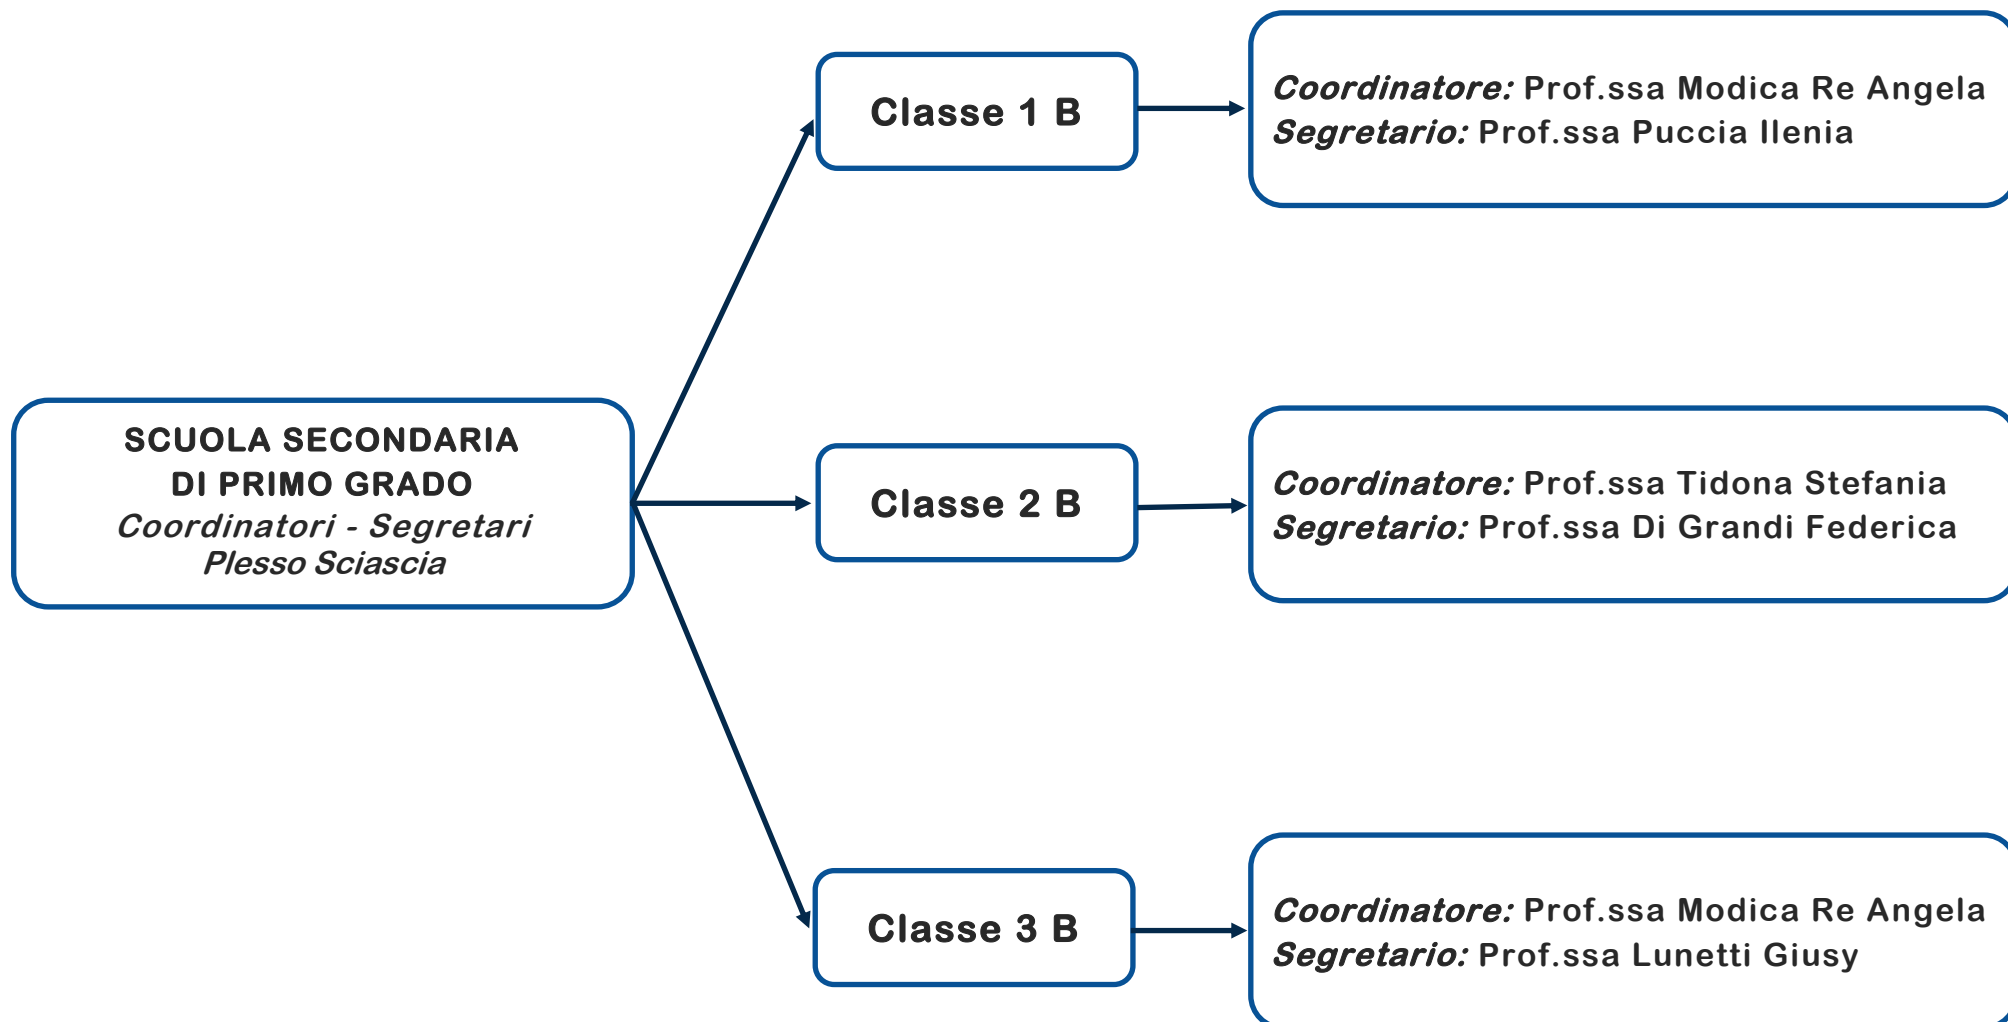

Istituto Comprensivo "Leonardo Sciascia"
Via Malfà, 32 - 97019 Vittoria (RG)- Tel. 09321836028
Cod. Fisc.: 91002500881 - Cod. Mecc. RGIC802008
sito www.icsciasciascoglitti.edu.it
e-mail: rgic802008@istruzione.it