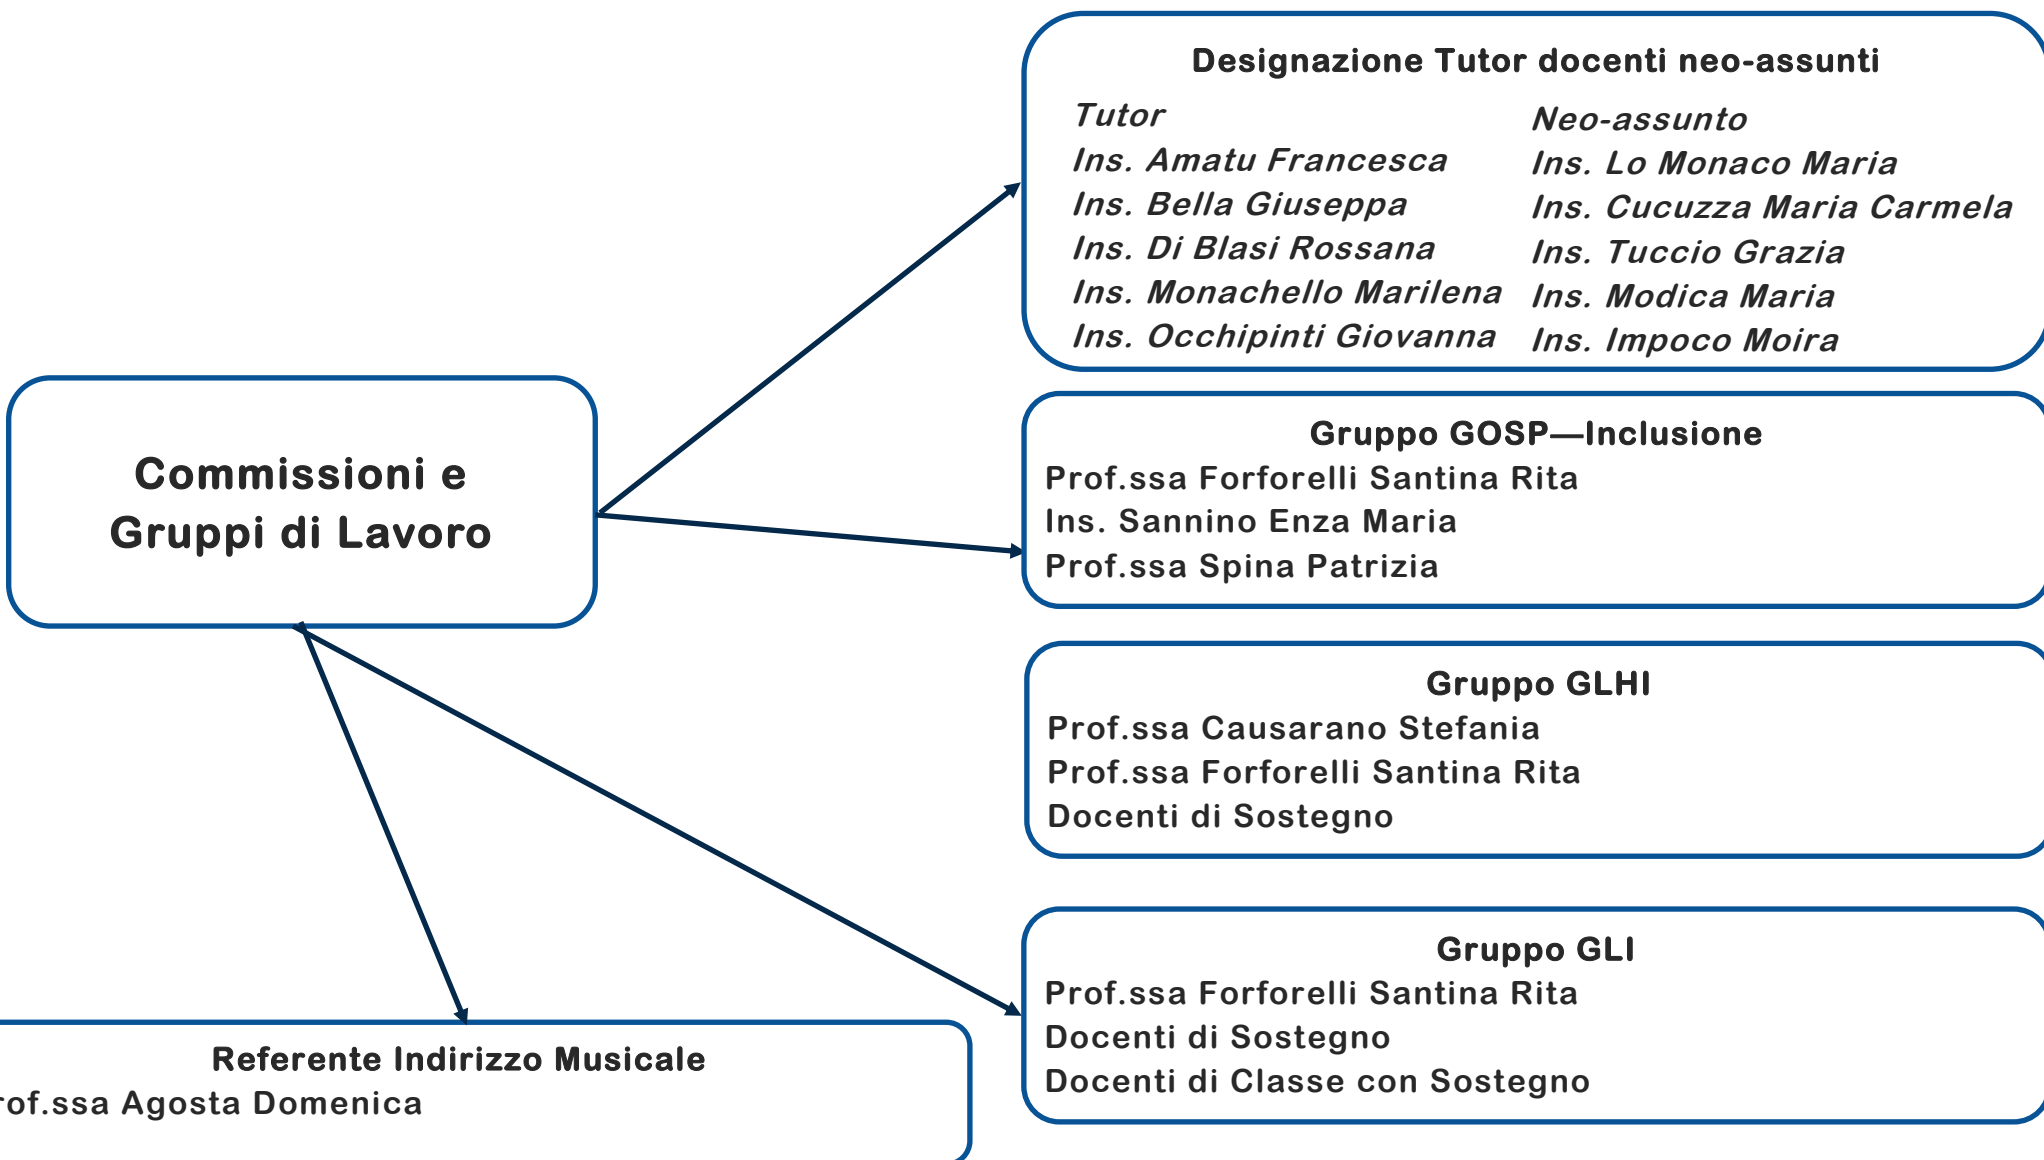

Istituto Comprensivo "Leonardo Sciascia"
Via Malfà, 32 - 97019 Vittoria (RG)- Tel. 09321836028
Cod. Fisc.: 91002500881 - Cod. Mecc. RGIC802008
sito www.icsciasciascoglitti.edu.it
e-mail: rgic802008@istruzione.it