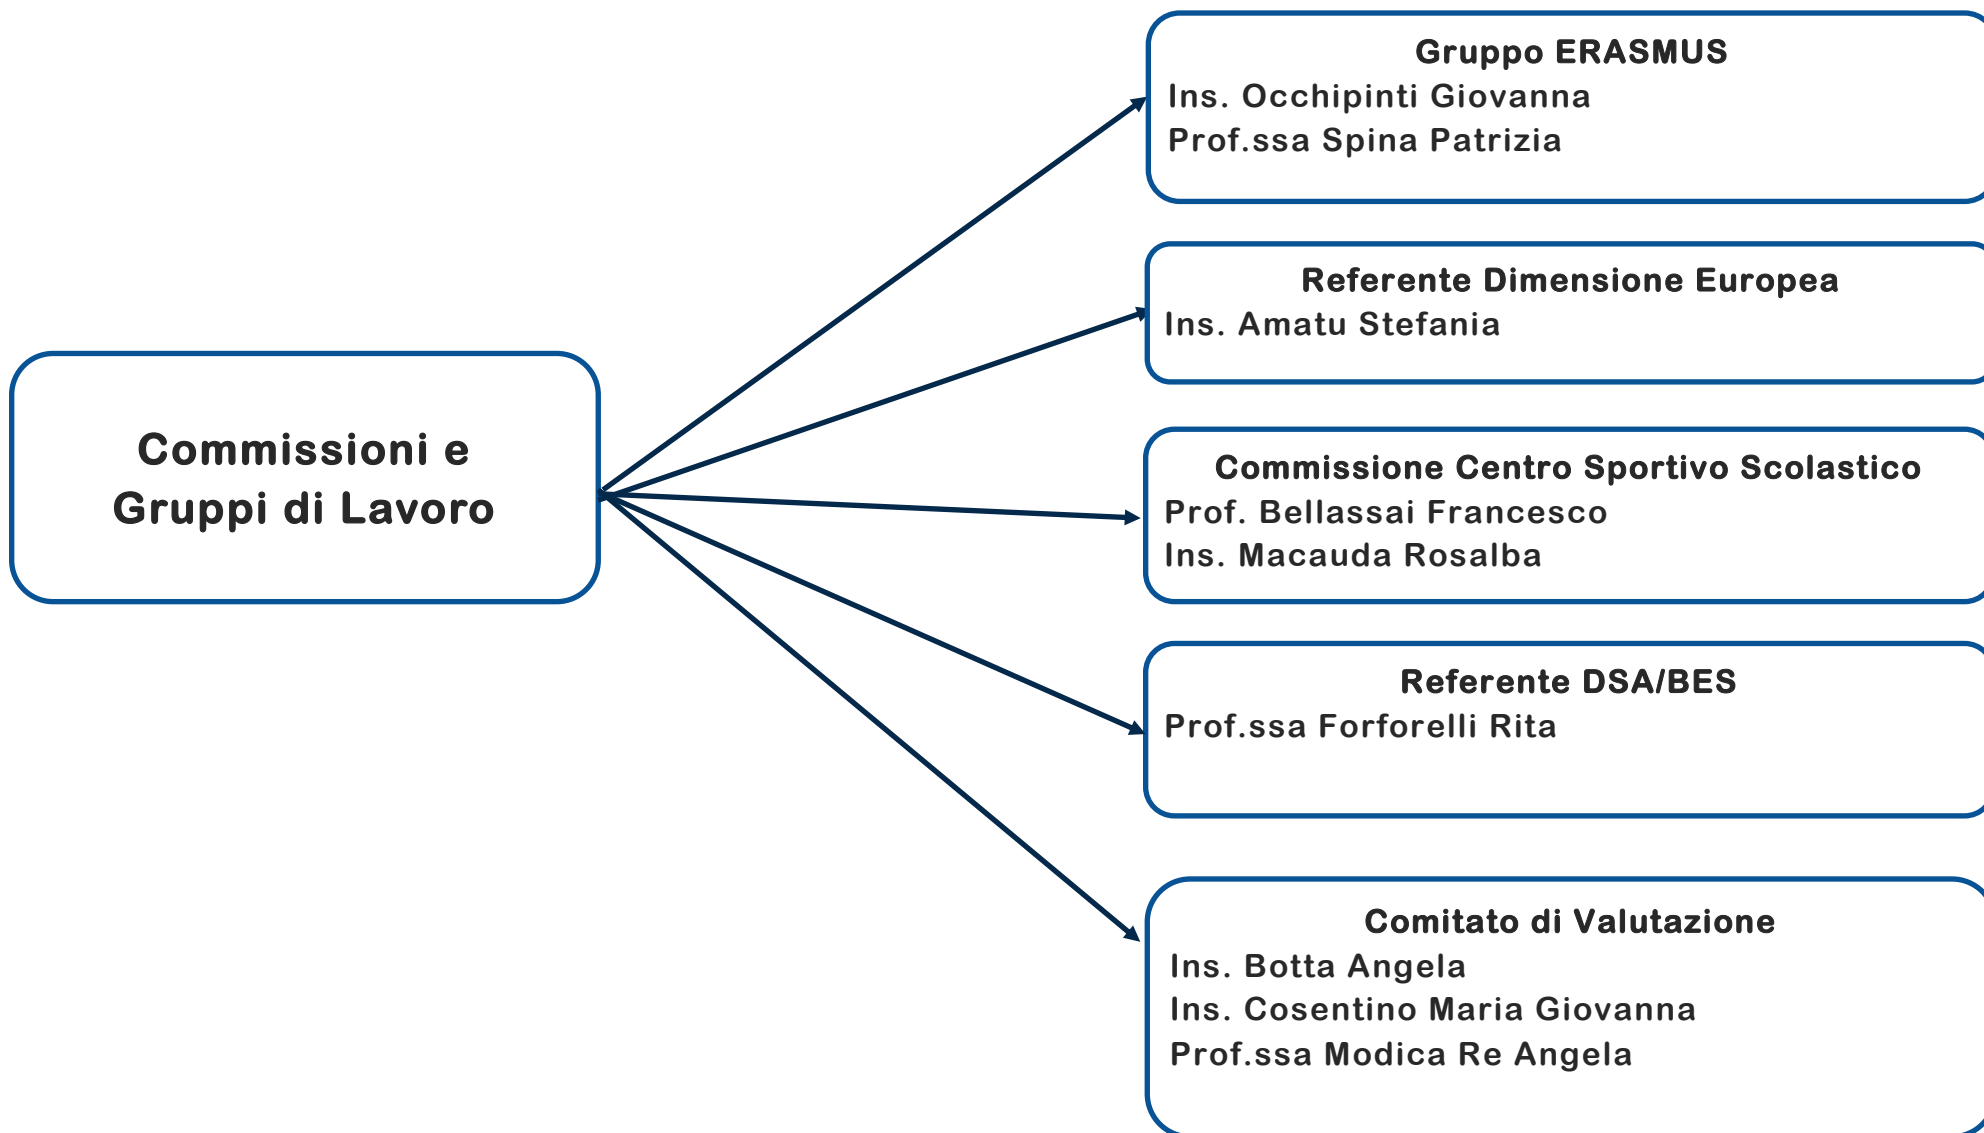

Istituto Comprensivo "Leonardo Sciascia"
Via Malfà, 32 - 97019 Vittoria (RG)- Tel. 09321836028

Cod. Fisc.: 91002500881 - Cod. Mecc. RGIC802008

sito www.icsciasciascoglitti.edu.it

e-mail: rgic802008@istruzione.it

*Ministero dell'Istruzione,
dell'Università e della Ricerca*